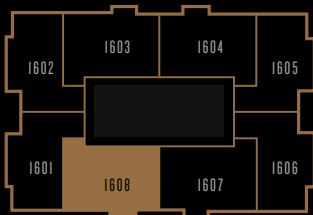

Three Bedrooms

Unit 1608

Level 16

SELLABLE AREA

	<i>sq.m</i>
<i>Interior Unit Area</i>	212
<i>Balcony Unit Area</i>	19
<i>Total Unit Area</i>	231

SEA VIEW